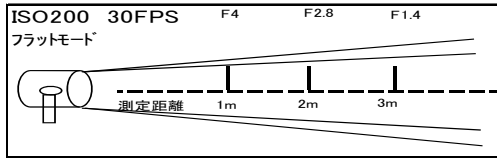

- ◇外寸(mm): H120xW110xL135
- ◇重量: 0.2kg
- ◇レンズ径: 55mm
- ◇ダボ径: 17mm
- ◇入力電圧: AC100V

1kw アンブレラライト

レンタル料 ¥3,500