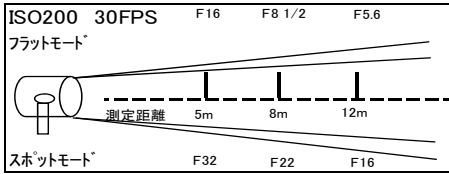

Option

- シャッター ¥5,000
  850mmx850mm
- スクリム径 ¥2,500
  735mm
- 延長コード ¥2,500
  8m
- キーラプラスバンク ¥13,000
  seniorサイズ

12kw プリモ スポットライト

レンタル料 ¥13,000