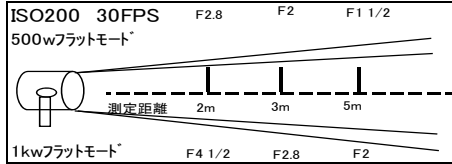

# ローウェル 1kw

- ◇外寸(mm): H200xW235xL170
- ◇重量: 2kg
- ◇ダボ径: 17mm
- ◇入力電圧: AC100V

# 500w エリススポット

レンタル料 ¥3,000

- ◇外寸(mm): H350xW155xL295
- ◇重量: 1.5kg
- ◇レンズ径: 38mm
- ◇ダボ径: 17mm
- ◇入力電圧: AC100V

Option

フィルターホルダー付