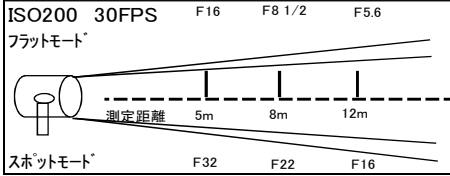

VOL.8

ARRI T-24kw

レンタル料 ¥68,000

- ◇外寸(mm): H1200xW1000xL820
- ◇重量: 66kg
- ◇レンズ径: 625mm
- ◇ダボ径: 28mm
- ◇入力電圧: AC200V

Option

- シャッター ¥5,000
850mmx850mm
- スクリム径 ¥2,500
735mm
- 延長コード ¥2,500
8m
- キミーラスバンク ¥13,000
seniorサイズ

12kw プリモ スポットライト

レンタル料 ¥14,000

- ◇外寸(mm): H815xW550xL590
- ◇重量: 22.5kg
- ◇レンズ径: 340mm
- ◇ダボ径: 25mm
- ◇入力電圧: AC200V/100V

Option

- シャッター ¥3,000
440mmx440mm
- スクリム径 ¥1,500
405mm
- 延長コード ¥1,000
8m
- キミーラスバンク ¥11,000
Mサイズ

10kw JQ スポットライト

レンタル料 ¥10,000

- ◇外寸(mm): H820xW550xL590
- ◇重量: 23kg
- ◇レンズ径: 340mm
- ◇ダボ径: 25mm
- ◇入力電圧: AC200V

Option

- シャッター ¥3,000
440mmx440mm
- スクリム径 ¥1,500
405mm
- 延長コード ¥1,000
8m
- キミーラスバンク ¥11,000
Mサイズ

5kw JQ スポットライト

レンタル料 ¥6,000

- ◇外寸(mm): H550xW405xL460
- ◇重量: 17kg
- ◇レンズ径: 240mm
- ◇ダボ径: 25mm
- ◇入力電圧: AC200V

Option

- シャッター ¥2,000
380mmx380mm
- スクリム径 ¥1,500
340mm
- 延長コード ¥500
8m
- キミーラスバンク ¥7,000
Sサイズ

2kw プリモ スポットライト