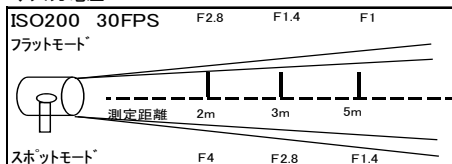

# 500w エリススポット

レンタル料 ¥3,000

- ◇外寸(mm): H350xW155xL295
- ◇重量: 1.5kg
- ◇レンズ径: 38mm
- ◇ダボ径: 17mm
- ◇入力電圧: AC100V

Option

フィルターホルダー付

# TOSHIBA 500w イオライト

レンタル料 ¥5,000

- ◇外寸(mm): H240xW170xL180
- ◇重量: 2.1kg
- ◇レンズ径: 105mm
- ◇ダボ径: 17mm
- ◇入力電圧: AC100V

Option

イオキット3台入

※価格は全て税抜価格です。消費税分は別途精算させていただきます。