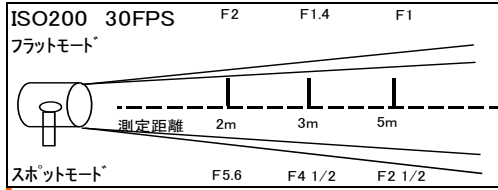

レンタル料 ¥2,000

先玉付
DP1

DP2

ローウェル 1kw