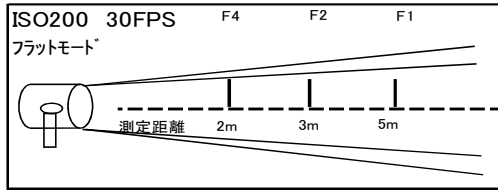

レンタル料 ¥2,000

- ◇外寸(mm): H75xW290xL50
- ◇重量: 0.5kg
- ◇ダボ径: 17mm
- ◇入力電圧: AC100V

500w エリススポット

レンタル料 ¥3,000

- ◇外寸(mm): H350xW155xL295
- ◇重量: 1.5kg
- ◇レンズ径: 38mm
- ◇ダボ径: 17mm
- ◇入力電圧: AC100V

Option

フィルターホルダー付

TOSHIBA 500w イオライト

レンタル料 ¥5,000

- ◇外寸(mm): H240xW170xL180
- ◇重量: 2.1kg
- ◇レンズ径: 105mm
- ◇ダボ径: 17mm
- ◇入力電圧: AC100V

Option

イキット3台入

TUNGSTEN

200w ツービーム

レンタル料 ¥1,000

Option

エレックリップ(小)付

- ◇外寸(mm): H50xW50xL60
- ◇重量: 0.3kg
- ◇入力電圧: AC100V

3kw/4.5kw ボーダー

レンタル料 3kw ¥3,500
4.5kw ¥4,500

- ◇外寸(mm): H560xW900xL240
- ◇重量: 14kg
- ◇ダボ径: 25mm
- ◇入力電圧: AC100V

650w ピュアビジョン

レンタル料 ¥5,000

- ◇外寸(mm): H165xW200xL465
- ◇重量: 4kg
- ◇レンズ径: 110mm
- ◇ダボ径: 17mm
- ◇入力電圧: AC100V