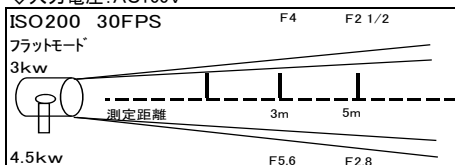

# 500w エリススポット

レンタル料 ¥3,000

- ◇外寸(mm): H350xW155xL295
- ◇重量: 1.5kg
- ◇レンズ径: 38mm
- ◇ダボ径: 17mm
- ◇入力電圧: AC100V

Option

フィルターホルダー付

# TOSHIBA 500w イオライト

レンタル料 ¥5,000

- ◇外寸(mm): H240xW170xL180
- ◇重量: 2.1kg
- ◇レンズ径: 105mm
- ◇ダボ径: 17mm
- ◇入力電圧: AC100V

Option

イオキット3台入

※価格は全て税抜価格です。消費税分は別途精算させていただきます。

## 200w ツービーム

レンタル料 ¥1,000

Option

インクリップ(小)付

- ◇外寸(mm): H50xW50xL60
- ◇重量: 0.3kg
- ◇入力電圧: AC100V

## 650w ピュアビジョン

レンタル料 ¥5,000

- ◇外寸(mm): H165xW200xL465
- ◇重量: 4kg
- ◇レンズ径: 110mm
- ◇ダボ径: 17mm
- ◇入力電圧: AC100V