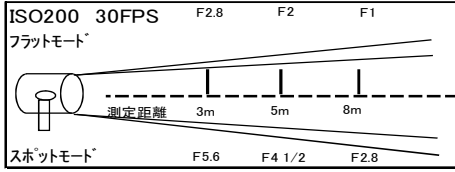

10kw JQ スポットライト

レンタル料 ¥10,000

- ◇外寸(mm): H820xW550xL590
- ◇重量: 23kg
- ◇レンズ径: 340mm
- ◇ダボ径: 25mm
- ◇入力電圧: AC200V

Option

- シャッター ¥3,000
440mmx440mm
- スクリム径 ¥1,500
405mm
- 延長コード ¥1,000
8m
- キミーラスバンク ¥11,000
Mサイズ

5kw JQ スポットライト

レンタル料 ¥6,000

- ◇外寸(mm): H550xW405xL460
- ◇重量: 17kg
- ◇レンズ径: 240mm
- ◇ダボ径: 25mm
- ◇入力電圧: AC200V

Option

- シャッター ¥2,000
380mmx380mm
- スクリム径 ¥1,500
340mm
- 延長コード ¥500
8m
- キミーラスバンク ¥7,000
Sサイズ

2kw プリモ スポットライト

レンタル料 ¥3,000

- ◇外寸(mm): H420xW350xL370
- ◇重量: 9kg
- ◇レンズ径: 180mm
- ◇ダボ径: 25mm
- ◇入力電圧: AC200V

Option

- シャッター ¥1,000
290mmx290mm
- スクリム径 ¥1,000
240mm
- 延長コード ¥500
8m
- キミーラスバンク ¥7,000
Sサイズ

※価格は全て税抜価格です。消費税分は別途精算させていただきます。

1kw プリモ スポットライト

レンタル料 ¥2,000

- ◇外寸(mm): H365xW310xL305
- ◇重量: 6kg
- ◇レンズ径: 155mm
- ◇ダボ径: 17mm
- ◇入力電圧: AC100V

Option

- シャッター ¥1,000
290mm×290mm
- スクリーン径 ¥1,000
185mm

ARRI JUNIOR 650w

レンタル料 ¥2,500

- ◇外寸(mm): H360xW210xL212
- ◇重量: 3kg
- ◇レンズ径: 110mm
- ◇ダボ径: 17mm
- ◇入力電圧: AC100V