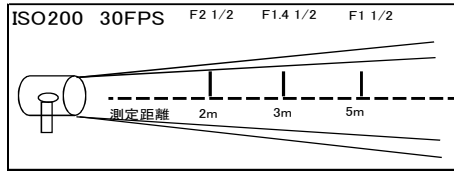

- ◇外寸(mm): H650xW650xL560
- ◇重量: 1.9kg
- ◇ダボ径: 17mm
- ◇入力電圧: AC100V

300w アンブレラライト

レンタル料 ¥3,000