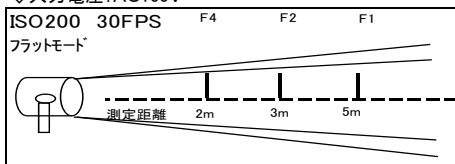

- ◇外寸(mm): H335xW230xL420
- ◇重量: 3kg
- ◇レンズ径: 185mm
- ◇ダボ径: 17mm
- ◇入力電圧: AC100V

500w/300w パーライト(PAR36)

レンタル料 ¥1,500