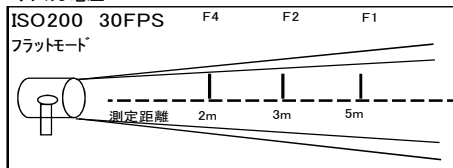

- ◇外寸(mm): H335xW230xL420
- ◇重量: 3kg
- ◇レンズ径: 185mm
- ◇ダボ径: 17mm
- ◇入力電圧: AC100V

500w/300w パーライト(PAR36)

レンタル料 ¥2,000