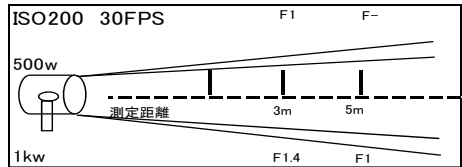

Mサイズ: 500w	Lサイズ: 1kw/500w
◇外寸(mm): H430xW890xL890	◇外寸(mm): H480xW1220xL1220
◇重量: 1.5kg	◇重量: 1.7kg
◇ダボ径: 17mm	◇ダボ径: 17mm
◇入力電圧: AC100V	◇入力電圧: AC100V