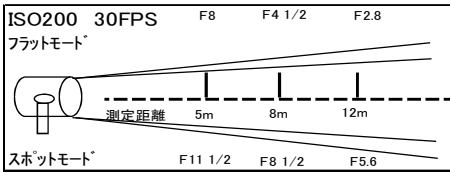

12kw プリモ スポットライト

レンタル料 ¥14,000

- ◇外寸(mm): H815xW550xL590
- ◇重量: 22.5kg
- ◇レンズ径: 340mm
- ◇ダボ径: 25mm
- ◇入力電圧: AC200V/100V

Option

- シャッター ¥3,000
440mmx440mm
- スクリム径 ¥1,500
405mm
- 延長コード ¥1,000
8m
- キミーラスバンク ¥11,000
Mサイズ

10kw JQ スポットライト

レンタル料 ¥10,000

- ◇外寸(mm): H820xW550xL590
- ◇重量: 23kg
- ◇レンズ径: 340mm
- ◇ダボ径: 25mm
- ◇入力電圧: AC200V

Option

- シャッター ¥3,000
440mmx440mm
- スクリム径 ¥1,500
405mm
- 延長コード ¥1,000
8m
- キミーラスバンク ¥11,000
Mサイズ

5kw JQ スポットライト

レンタル料 ¥6,000

- ◇外寸(mm): H550xW405xL460
- ◇重量: 17kg
- ◇レンズ径: 240mm
- ◇ダボ径: 25mm
- ◇入力電圧: AC200V

Option

- シャッター ¥2,000
380mmx380mm
- スクリム径 ¥1,500
340mm
- 延長コード ¥500
8m
- キミーラスバンク ¥7,000
Sサイズ

2kw プリモ スポットライト

レンタル料 ¥3,000

- ◇外寸(mm): H420xW350xL370
- ◇重量: 9kg
- ◇レンズ径: 180mm
- ◇ダボ径: 25mm
- ◇入力電圧: AC200V

Option

- シャッター ¥1,000
290mmx290mm
- スクリム径 ¥1,000
240mm
- 延長コード ¥500
8m
- キミーラスバンク ¥7,000
Sサイズ

※価格は全て税抜価格です。消費税分は別途精算させていただきます。