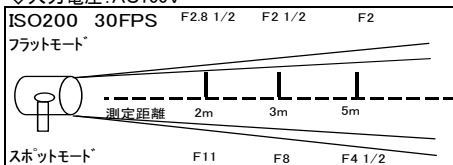

- ◇外寸(mm): H300xW200xL190
- ◇重量: 1.2kg
- ◇レンズ径: 80mm
- ◇ダボ径: 17mm
- ◇入力電圧: AC100V