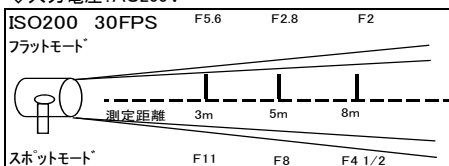

- ◇外寸(mm): H420xW350xL370
- ◇重量: 9kg
- ◇レンズ径: 180mm
- ◇ダボ径: 25mm
- ◇入力電圧: AC200V