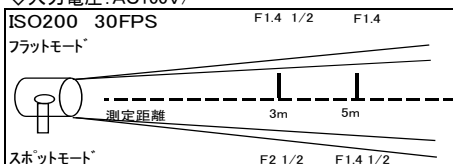

# 200W ミニソーラースポット

レンタル料 ¥1,000

- ◇外寸(mm): H170xW150xL150
- ◇重量: 1.3kg
- ◇レンズ径: 70mm
- ◇ダボ径: 17mm
- ◇入力電圧: AC100V/