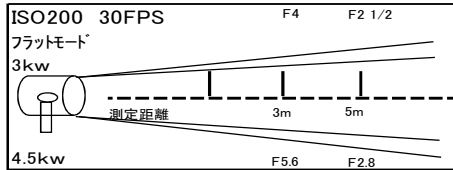

レンタル料 ¥2,000

- ◇外寸(mm): H75xW290xL50
- ◇重量: 0.5kg
- ◇ダボ径: 17mm
- ◇入力電圧: AC100V

500w エリススポット

レンタル料 ¥3,000

- ◇外寸(mm): H350xW155xL295
- ◇重量: 1.5kg
- ◇レンズ径: 38mm
- ◇ダボ径: 17mm
- ◇入力電圧: AC100V

Option

フィルターホルダー付

TOSHIBA 500w イオライト

エレックリップ(小)付

- ◇外寸(mm): H50xW50xL60
- ◇重量: 0.3kg
- ◇入力電圧: AC100V

3kw/4.5kw ボーダー

レンタル料 3kw ¥3,500
4.5kw ¥4,500

- ◇外寸(mm): H560xW900xL240
- ◇重量: 14kg
- ◇ダボ径: 25mm
- ◇入力電圧: AC100V

650w ピュアビジョン

レンタル料 ¥5,000

- ◇外寸(mm): H165xW200xL465
- ◇重量: 4kg
- ◇レンズ径: 110mm
- ◇ダボ径: 17mm
- ◇入力電圧: AC100V

レンタル料 ¥5,000

Mサイズ: 500w
 ◇外寸(mm): H430xW890xL890
 ◇重量: 1.5kg
 ◇ダボ径: 17mm
 ◇入力電圧: AC100V

Lサイズ: 1kw/500w
 ◇外寸(mm): H480xW1220xL1220
 ◇重量: 1.7kg
 ◇ダボ径: 17mm
 ◇入力電圧: AC100V

アイランプ

レンタル料 500w ¥600
 レンタル料 300w ¥500
 レンタル料 150w ¥400