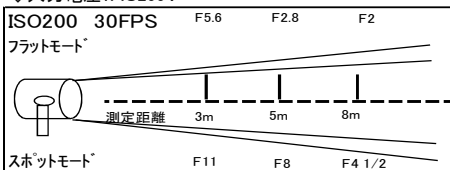

12kw プリモ スポットライト

レンタル料 ¥14,000

- ◇外寸(mm): H815xW550xL590
- ◇重量: 22.5kg
- ◇レンズ径: 340mm
- ◇ダボ径: 25mm
- ◇入力電圧: AC200V/100V

Option

- シャッター ¥3,000
440mmx440mm
- スクリム径 ¥1,500
405mm
- 延長コード ¥1,000
8m
- キミーラスバンク ¥11,000
Mサイズ

10kw JQ スポットライト

レンタル料 ¥10,000

- ◇外寸(mm): H820xW550xL590
- ◇重量: 23kg
- ◇レンズ径: 340mm
- ◇ダボ径: 25mm
- ◇入力電圧: AC200V

Option

- シャッター ¥3,000
440mmx440mm
- スクリム径 ¥1,500
405mm
- 延長コード ¥1,000
8m
- キミーラスバンク ¥11,000
Mサイズ

5kw JQ スポットライト

レンタル料 ¥6,000

- ◇外寸(mm): H550xW405xL460
- ◇重量: 17kg
- ◇レンズ径: 240mm
- ◇ダボ径: 25mm
- ◇入力電圧: AC200V

Option

- シャッター ¥2,000
380mmx380mm
- スクリム径 ¥1,500
340mm
- 延長コード ¥500
8m
- キミーラスバンク ¥7,000
Sサイズ

2kw プリモ スポットライト

レンタル料 ¥3,000

- ◇外寸(mm): H420xW350xL370
- ◇重量: 9kg
- ◇レンズ径: 180mm
- ◇ダボ径: 25mm
- ◇入力電圧: AC200V

Option

- シャッター ¥1,000
290mmx290mm
- スクリム径 ¥1,000
240mm
- 延長コード ¥500
8m
- キミーラスバンク ¥7,000
Sサイズ

※価格は全て税抜価格です。消費税分は別途精算させていただきます。