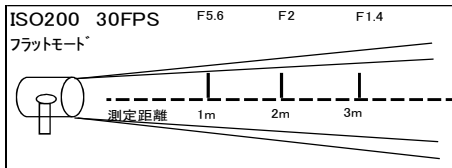

レンタル料 ¥2,000

- ◇外寸(mm): H75xW290xL50
- ◇重量: 0.5kg
- ◇ダボ径: 17mm
- ◇入力電圧: AC100V

500w エリススポット

レンタル料 ¥3,000

- ◇外寸(mm): H350xW155xL295
- ◇重量: 1.5kg
- ◇レンズ径: 38mm
- ◇ダボ径: 17mm
- ◇入力電圧: AC100V

Option

フィルターホルダー付

TOSHIBA 500w イオライト

エレックリップ(小)付

- ◇外寸(mm): H50xW50xL60
- ◇重量: 0.3kg
- ◇入力電圧: AC100V

3kw/4.5kw ボーダー

レンタル料 3kw ¥3,500
4.5kw ¥4,500

- ◇外寸(mm): H560xW900xL240
- ◇重量: 14kg
- ◇ダボ径: 25mm
- ◇入力電圧: AC100V

650w ピュアビジョン

レンタル料 ¥5,000

- ◇外寸(mm): H165xW200xL465
- ◇重量: 4kg
- ◇レンズ径: 110mm
- ◇ダボ径: 17mm
- ◇入力電圧: AC100V