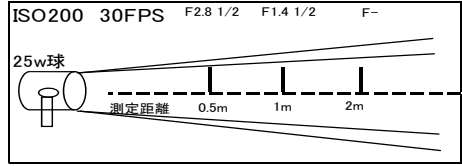

- ◇外寸(mm): H310xW310xL135
- ◇重量: 1.2kg
- ◇入力電圧: AC100V