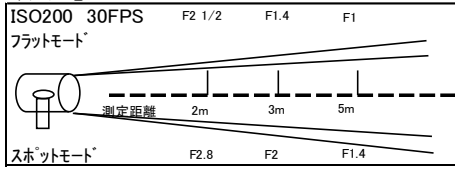

10kw JQ スポットライト

レンタル料 ¥10,000

- ◇外寸(mm): H820xW550xL590
- ◇重量: 23kg
- ◇レンズ径: 340mm
- ◇ダボ径: 25mm
- ◇入力電圧: AC200V

Option

- シャッター ¥3,000
440mmx440mm
- スクリム径 ¥1,500
405mm
- 延長コード ¥1,000
8m
- キミーラスバンク ¥11,000
Mサイズ

5kw JQ スポットライト

レンタル料 ¥6,000

- ◇外寸(mm): H550xW405xL460
- ◇重量: 17kg
- ◇レンズ径: 240mm
- ◇ダボ径: 25mm
- ◇入力電圧: AC200V

Option

- シャッター ¥2,000
380mmx380mm
- スクリム径 ¥1,500
340mm
- 延長コード ¥500
8m
- キミーラスバンク ¥7,000
Sサイズ

2kw プリモ スポットライト

Option

- スクリーン ¥500
- キミープラスハンク ¥5,000
XSサイズ

ARRI JUNIOR 300w

レンタル料 ¥1,800

- ◇外寸(mm): H300xW200xL190
- ◇重量: 1.2kg
- ◇レンズ径: 80mm
- ◇ダボ径: 17mm
- ◇入力電圧: AC100V

Option

- スクリーン ¥500
- キミープラスハンク ¥5,000
XSサイズ

ARRI JUNIOR 150w

レンタル料 ¥1,600

- ◇外寸(mm): H200xW135xL165
- ◇重量: 1kg
- ◇レンズ径: 50mm
- ◇ダボ径: 17mm
- ◇入力電圧: AC100V

Option

- スクリーン ¥500

200W ミニソーラースポット

レンタル料 ¥1,500

- ◇外寸(mm): H170xW150xL150
- ◇重量: 1.3kg
- ◇レンズ径: 70mm
- ◇ダボ径: 17mm
- ◇入力電圧: AC100V/