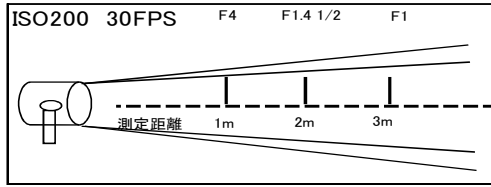

30インチ

- ◇外寸(mm): H760xW660xL660
- ◇重量: 1.6kg
- ◇ダボ径: 17mm
- ◇入力電圧: AC100V

500w キミーランタン

レンタル料 ¥3,000

20インチ

外寸(mm): H500xW400xL400
 重量: 1.5kg
 ダボ径: 17mm
 入力電圧: AC100V

TUNGSTEN

1kw/500w パンケーキランタン

レンタル料 ¥5,000

Mサイズ: 500w
 ◇外寸(mm): H430xW890xL890
 ◇重量: 1.5kg
 ◇ダボ径: 17mm
 ◇入力電圧: AC100V

Lサイズ: 1kw/500w
 ◇外寸(mm): H480xW1220xL1220
 ◇重量: 1.7kg
 ◇ダボ径: 17mm
 ◇入力電圧: AC100V

アイランプ

レンタル料 500w ¥600
 レンタル料 300w ¥500
 レンタル料 150w ¥400