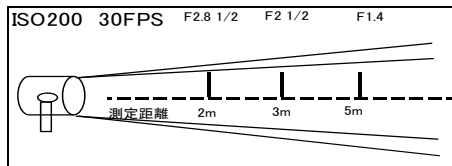

- ◇外寸(mm): H800xW800xL620
- ◇重量: 2.1kg
- ◇ダボ径: 17mm
- ◇入力電圧: AC100V

500w アンブレラライト

レンタル料 ¥2,500