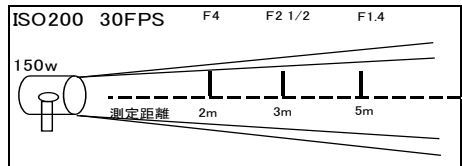

## スーパーリングライト

レンタル料 ¥5,000

- ◇外寸(mm): H430xW430xL140
- ◇重量: 2.8kg
- ◇入力電圧: AC100V

**適合球**  
150w S/Fアイランプ  
100w/60w 写真球  
100w~20w 普通電球

モーガル部分が可動式