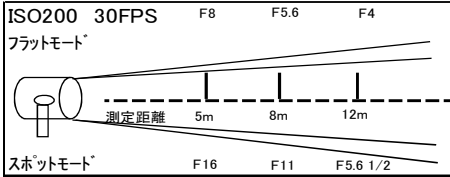

VOL.8

ARRI T-24kw

レンタル料 ¥68,000

- ◇外寸(mm): H1200xW1000xL820
- ◇重量: 66kg
- ◇レンズ径: 625mm
- ◇ダボ径: 28mm
- ◇入力電圧: AC200V

Option

- シャッター ¥5,000
850mmx850mm
- スクリム径 ¥2,500
735mm
- 延長コード ¥2,500
8m
- キミーラスバンク ¥13,000
seniorサイズ

12kw プリモ スポットライト

レンタル料 ¥14,000

- ◇外寸(mm): H815xW550xL590
- ◇重量: 22.5kg
- ◇レンズ径: 340mm
- ◇ダボ径: 25mm
- ◇入力電圧: AC200V/100V

Option

- シャッター ¥3,000
440mmx440mm
- スクリム径 ¥1,500
405mm
- 延長コード ¥1,000
8m
- キミーラスバンク ¥11,000
Mサイズ

10kw JQ スポットライト

レンタル料 ¥10,000

- ◇外寸(mm): H820xW550xL590
- ◇重量: 23kg
- ◇レンズ径: 340mm
- ◇ダボ径: 25mm
- ◇入力電圧: AC200V

Option

- シャッター ¥3,000
440mmx440mm
- スクリム径 ¥1,500
405mm
- 延長コード ¥1,000
8m
- キミーラスバンク ¥11,000
Mサイズ

5kw JQ スポットライト

レンタル料 ¥6,000

- ◇外寸(mm): H550xW405xL460
- ◇重量: 17kg
- ◇レンズ径: 240mm
- ◇ダボ径: 25mm
- ◇入力電圧: AC200V

Option

- シャッター ¥2,000
380mmx380mm
- スクリム径 ¥1,500
340mm
- 延長コード ¥500
8m
- キミーラスバンク ¥7,000
Sサイズ

2kw プリモ スポットライト