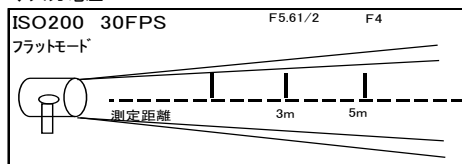

# 500w エリススポット

レンタル料 ¥3,000

- ◇外寸(mm): H350xW155xL295
- ◇重量: 1.5kg
- ◇レンズ径: 38mm
- ◇ダボ径: 17mm
- ◇入力電圧: AC100V

Option

フィルターホルダー付

## 3kw/4.5kw ボーダー

レンタル料 3kw ¥3,000  
4.5kw ¥5,000

- ◇外寸(mm): H560xW900xL240
- ◇重量: 14kg
- ◇ダボ径: 25mm
- ◇入力電圧: AC100V

## 650w ピュアビジョン

レンタル料 ¥5,000

- ◇外寸(mm): H165xW200xL465
- ◇重量: 4kg
- ◇レンズ径: 110mm
- ◇ダボ径: 17mm
- ◇入力電圧: AC100V