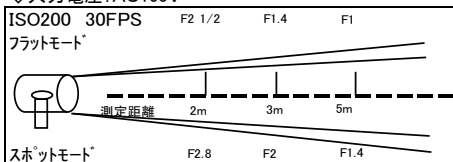

ARRI JUNIOR 150w

レンタル料 ¥1,500

- ◇外寸(mm): H200xW135xL165
- ◇重量: 1kg
- ◇レンズ径: 50mm
- ◇ダボ径: 17mm
- ◇入力電圧: AC100V