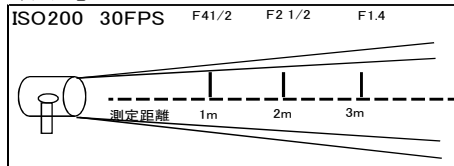

30インチ

- ◇外寸(mm): H760xW660xL660
- ◇重量: 1.6kg
- ◇ダボ径: 17mm
- ◇入力電圧: AC100V