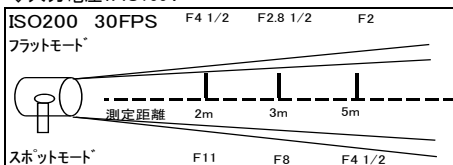

- ◇外寸(mm): H360xW210xL212
- ◇重量: 3kg
- ◇レンズ径: 110mm
- ◇ダボ径: 17mm
- ◇入力電圧: AC100V