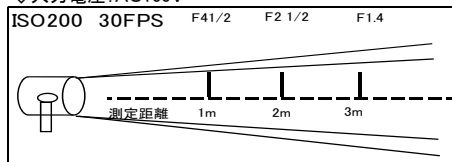

- ◇外寸(mm): H760xW660xL660
- ◇重量: 1.6kg
- ◇ダボ径: 17mm
- ◇入力電圧: AC100V