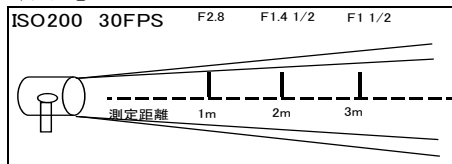

- ◇外寸(mm): H500xW500xL460
- ◇重量: 1.6kg
- ◇ダボ径: 17mm
- ◇入力電圧: AC100V