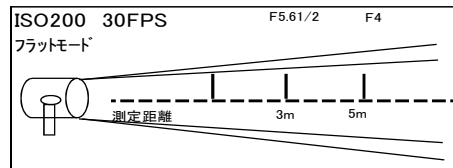

レンタル料 ¥2,000

- ◇外寸(mm): H75xW290xL50
- ◇重量: 0.5kg
- ◇ダボ径: 17mm
- ◇入力電圧: AC100V

500w エリススポット

レンタル料 ¥3,000

- ◇外寸(mm): H350xW155xL295
- ◇重量: 1.5kg
- ◇レンズ径: 38mm
- ◇ダボ径: 17mm
- ◇入力電圧: AC100V

Option

フィルターホルダー付

TOSHIBA 500w イオライト

エレックリップ(小)付

- ◇外寸(mm): H50xW50xL60
- ◇重量: 0.3kg
- ◇入力電圧: AC100V

3kw/4.5kw ボーダー

レンタル料 3kw ¥3,500
4.5kw ¥4,500

- ◇外寸(mm): H560xW900xL240
- ◇重量: 14kg
- ◇ダボ径: 25mm
- ◇入力電圧: AC100V

650w ピュアビジョン

レンタル料 ¥5,000

- ◇外寸(mm): H165xW200xL465
- ◇重量: 4kg
- ◇レンズ径: 110mm
- ◇ダボ径: 17mm
- ◇入力電圧: AC100V