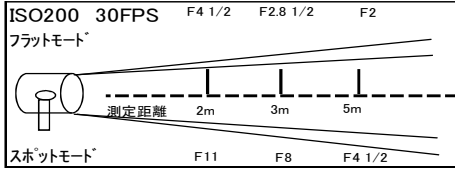

10kw JQ スポットライト

レンタル料 ¥10,000

- ◇外寸(mm): H820xW550xL590
- ◇重量: 23kg
- ◇レンズ径: 340mm
- ◇ダボ径: 25mm
- ◇入力電圧: AC200V

Option

- シャッター ¥3,000
440mmx440mm
- スクリム径 ¥1,500
405mm
- 延長コード ¥1,000
8m
- キミーラスバンク ¥11,000
Mサイズ

5kw JQ スポットライト

レンタル料 ¥6,000

- ◇外寸(mm): H550xW405xL460
- ◇重量: 17kg
- ◇レンズ径: 240mm
- ◇ダボ径: 25mm
- ◇入力電圧: AC200V

Option

- シャッター ¥2,000
380mmx380mm
- スクリム径 ¥1,500
340mm
- 延長コード ¥500
8m
- キミーラスバンク ¥7,000
Sサイズ

2kw プリモ スポットライト

レンタル料 ¥3,000

- ◇外寸(mm): H420xW350xL370
- ◇重量: 9kg
- ◇レンズ径: 180mm
- ◇ダボ径: 25mm
- ◇入力電圧: AC200V

Option

- シャッター ¥1,000
290mmx290mm
- スクリム径 ¥1,000
240mm
- 延長コード ¥500
8m
- キミーラスバンク ¥7,000
Sサイズ

※価格は全て税抜価格です。消費税分は別途精算させていただきます。

1kw プリモ スポットライト

レンタル料 ¥2,000

- ◇外寸(mm): H365xW310xL305
- ◇重量: 6kg
- ◇レンズ径: 155mm
- ◇ダボ径: 17mm
- ◇入力電圧: AC100V

Option

- シャッター ¥1,000
290mm×290mm
- スクリーン径 ¥1,000
185mm

ARRI JUNIOR 650w

レンタル料 ¥2,500

- ◇外寸(mm): H360xW210xL212
- ◇重量: 3kg
- ◇レンズ径: 110mm
- ◇ダボ径: 17mm
- ◇入力電圧: AC100V