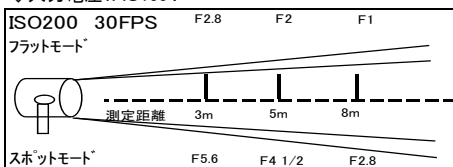

- ◇外寸(mm): H365xW310xL305
- ◇重量: 6kg
- ◇レンズ径: 155mm
- ◇ダボ径: 17mm
- ◇入力電圧: AC100V