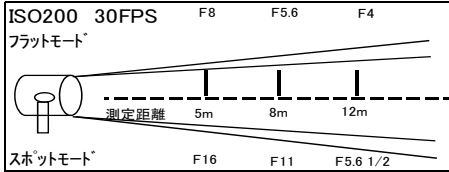

- ◇外寸(mm): H815xW550xL590
- ◇重量: 22.5kg
- ◇レンズ径: 340mm
- ◇ダボ径: 25mm
- ◇入力電圧: AC200V/100V

Option

- シャッター ¥3,000
  440mmx440mm
- スクリム径 ¥1,500
  405mm
- 延長コード ¥1,000
  8m
- キーラプラスバンク ¥11,000
  Mサイズ

10kw JQ スポットライト

レンタル料 ¥10,000