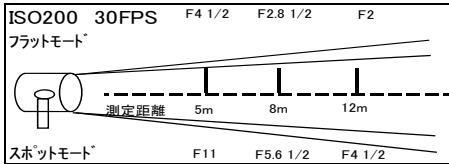

# 10kw JQ スポットライト

レンタル料 ¥10,000

- ◇外寸(mm): H820xW550xL590
- ◇重量: 23kg
- ◇レンズ径: 340mm
- ◇ダボ径: 25mm
- ◇入力電圧: AC200V

# 5kw JQ スポットライト

レンタル料 ¥6,000

- ◇外寸(mm): H550xW405xL460
- ◇重量: 17kg
- ◇レンズ径: 240mm
- ◇ダボ径: 25mm
- ◇入力電圧: AC200V