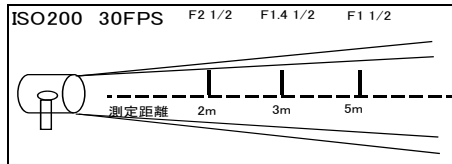

- ◇外寸(mm): H650xW650xL560
- ◇重量: 1.9kg
- ◇ダボ径: 17mm
- ◇入力電圧: AC100V

300w アンブレラライト

レンタル料 ¥2,500