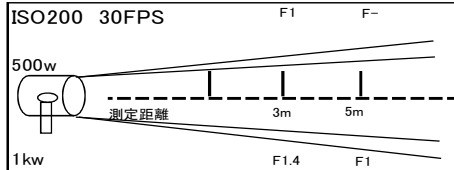

30インチ

- ◇外寸(mm): H760xW660xL660
- ◇重量: 1.6kg
- ◇ダボ径: 17mm
- ◇入力電圧: AC100V

500w キミーランタン

レンタル料 ¥3,000

20インチ

外寸(mm): H500xW400xL400
 重量: 1.5kg
 ダボ径: 17mm
 入力電圧: AC100V

TUNGSTEN

1kw/500w パンケーキランタン

レンタル料 ¥5,000

Mサイズ: 500w
 ◇外寸(mm): H430xW890xL890
 ◇重量: 1.5kg
 ◇ダボ径: 17mm
 ◇入力電圧: AC100V

Lサイズ: 1kw/500w
 ◇外寸(mm): H480xW1220xL1220
 ◇重量: 1.7kg
 ◇ダボ径: 17mm
 ◇入力電圧: AC100V

アイランプ

レンタル料 500w ¥600
 レンタル料 300w ¥500
 レンタル料 150w ¥400