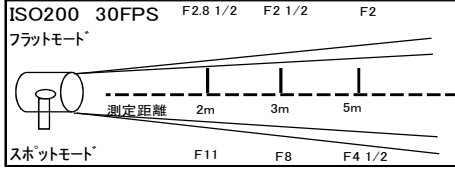

10kw JQ スポットライト

レンタル料 ¥10,000

- ◇外寸(mm): H820xW550xL590
- ◇重量: 23kg
- ◇レンズ径: 340mm
- ◇ダボ径: 25mm
- ◇入力電圧: AC200V

Option

- シャッター ¥3,000
440mmx440mm
- スクリム径 ¥1,500
405mm
- 延長コード ¥1,000
8m
- キミーラスバンク ¥11,000
Mサイズ

5kw JQ スポットライト

レンタル料 ¥6,000

- ◇外寸(mm): H550xW405xL460
- ◇重量: 17kg
- ◇レンズ径: 240mm
- ◇ダボ径: 25mm
- ◇入力電圧: AC200V

Option

- シャッター ¥2,000
380mmx380mm
- スクリム径 ¥1,500
340mm
- 延長コード ¥500
8m
- キミーラスバンク ¥7,000
Sサイズ

2kw プリモ スポットライト

Option

- スクリーン ¥500
- キミープラスハンク ¥5,000
XSサイズ

ARRI JUNIOR 300w

レンタル料 ¥1,800

- ◇外寸(mm): H300xW200xL190
- ◇重量: 1.2kg
- ◇レンズ径: 80mm
- ◇ダボ径: 17mm
- ◇入力電圧: AC100V

Option

- スクリーン ¥500
- キミープラスハンク ¥5,000
XSサイズ

ARRI JUNIOR 150w

レンタル料 ¥1,600

- ◇外寸(mm): H200xW135xL165
- ◇重量: 1kg
- ◇レンズ径: 50mm
- ◇ダボ径: 17mm
- ◇入力電圧: AC100V

Option

- スクリーン ¥500

200W ミニソーラースポット

レンタル料 ¥1,500

- ◇外寸(mm): H170xW150xL150
- ◇重量: 1.3kg
- ◇レンズ径: 70mm
- ◇ダボ径: 17mm
- ◇入力電圧: AC100V/