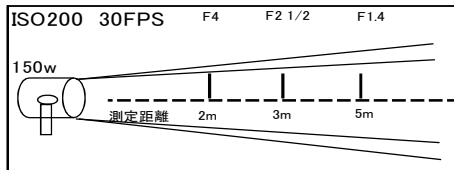

レンタル料 ¥5,000

Mサイズ: 500w
 ◇外寸(mm): H430xW890xL890
 ◇重量: 1.5kg
 ◇ダボ径: 17mm
 ◇入力電圧: AC100V

Lサイズ: 1kw/500w
 ◇外寸(mm): H480xW1220xL1220
 ◇重量: 1.7kg
 ◇ダボ径: 17mm
 ◇入力電圧: AC100V

アイランプ

レンタル料 500w ¥600
 レンタル料 300w ¥500
 レンタル料 150w ¥400

アイランプコード ¥500
 アイランプゲージ ¥500

◇入力電圧: 100V

スーパーリングライト

レンタル料 ¥5,000

◇外寸(mm): H430xW430xL140
 ◇重量: 2.8kg
 ◇入力電圧: AC100V

適合球

150w S/Fアイランプ
 100w/60w 写真球
 100w~20w 普通電球

モーガル部分が可動式