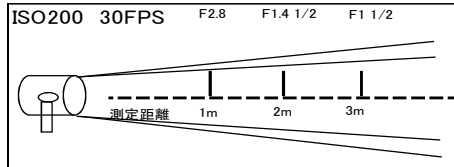

500w アンブレラライト

レンタル料 ¥3,000

- ◇外寸(mm): H650xW650xL560
- ◇重量: 1.9kg
- ◇ダボ径: 17mm
- ◇入力電圧: AC100V

300w アンブレラライト

レンタル料 ¥3,000

- ◇外寸(mm): H500xW500xL460
- ◇重量: 1.6kg
- ◇ダボ径: 17mm
- ◇入力電圧: AC100V

1kw キミーランタン

レンタル料 ¥3,500

レンタル料 ¥5,000

Mサイズ: 500w
 ◇外寸(mm): H430xW890xL890
 ◇重量: 1.5kg
 ◇ダボ径: 17mm
 ◇入力電圧: AC100V

Lサイズ: 1kw/500w
 ◇外寸(mm): H480xW1220xL1220
 ◇重量: 1.7kg
 ◇ダボ径: 17mm
 ◇入力電圧: AC100V

アイランプ

レンタル料 500w ¥600
 レンタル料 300w ¥500
 レンタル料 150w ¥400