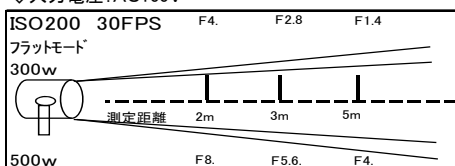

- ◇外寸(mm): H270xW155xL310
- ◇重量: 1kg
- ◇レンズ径: 100mm
- ◇ダボ径: 17mm
- ◇入力電圧: AC100V