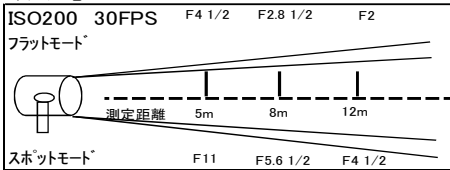

12kw プリモ スポットライト

レンタル料 ¥14,000

- ◇外寸(mm): H815xW550xL590
- ◇重量: 22.5kg
- ◇レンズ径: 340mm
- ◇ダボ径: 25mm
- ◇入力電圧: AC200V/100V

Option

- シャッター ¥3,000
440mmx440mm
- スクリム径 ¥1,500
405mm
- 延長コード ¥1,000
8m
- キミーラスバンク ¥11,000
Mサイズ

10kw JQ スポットライト

レンタル料 ¥10,000

- ◇外寸(mm): H820xW550xL590
- ◇重量: 23kg
- ◇レンズ径: 340mm
- ◇ダボ径: 25mm
- ◇入力電圧: AC200V

Option

- シャッター ¥3,000
440mmx440mm
- スクリム径 ¥1,500
405mm
- 延長コード ¥1,000
8m
- キミーラスバンク ¥11,000
Mサイズ

5kw JQ スポットライト

レンタル料 ¥6,000

- ◇外寸(mm): H550xW405xL460
- ◇重量: 17kg
- ◇レンズ径: 240mm
- ◇ダボ径: 25mm
- ◇入力電圧: AC200V

Option

- シャッター ¥2,000
380mmx380mm
- スクリム径 ¥1,500
340mm
- 延長コード ¥500
8m
- キミーラスバンク ¥7,000
Sサイズ

2kw プリモ スポットライト

レンタル料 ¥3,000

- ◇外寸(mm): H420xW350xL370
- ◇重量: 9kg
- ◇レンズ径: 180mm
- ◇ダボ径: 25mm
- ◇入力電圧: AC200V

Option

- シャッター ¥1,000
290mmx290mm
- スクリム径 ¥1,000
240mm
- 延長コード ¥500
8m
- キミーラスバンク ¥7,000
Sサイズ

※価格は全て税抜価格です。消費税分は別途精算させていただきます。