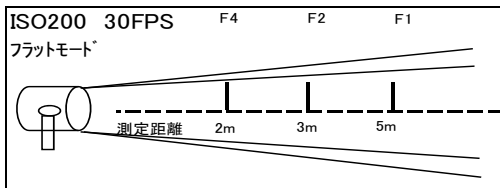

# 500w エリススポット

レンタル料 ¥3,000

- ◇外寸(mm): H350xW155xL295
- ◇重量: 1.5kg
- ◇レンズ径: 38mm
- ◇ダボ径: 17mm
- ◇入力電圧: AC100V

Option

フィルターホルダー付

# TOSHIBA 500w イオライト

レンタル料 ¥5,000

- ◇外寸(mm): H240xW170xL180
- ◇重量: 2.1kg
- ◇レンズ径: 105mm
- ◇ダボ径: 17mm
- ◇入力電圧: AC100V

Option

イオキット3台入

※価格は全て税抜価格です。消費税分は別途精算させていただきます。

## 200w ツービーム

レンタル料 ¥1,000

Option

インクリップ(小)付

- ◇外寸(mm): H50xW50xL60
- ◇重量: 0.3kg
- ◇入力電圧: AC100V