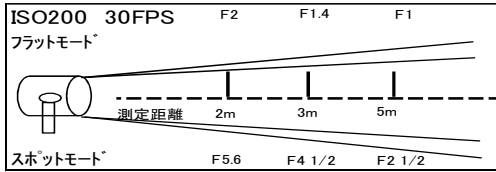

10kw JQ スポットライト

レンタル料 ¥10,000

- ◇外寸(mm): H820xW550xL590
- ◇重量: 23kg
- ◇レンズ径: 340mm
- ◇ダボ径: 25mm
- ◇入力電圧: AC200V

Option

- シャッター ¥3,000
440mmx440mm
- スクリム径 ¥1,500
405mm
- 延長コード ¥1,000
8m
- キミーラスバンク ¥11,000
Mサイズ

レンタル料 ¥1,600

- ◇外寸(mm): H200xW135xL165
- ◇重量: 1kg
- ◇レンズ径: 50mm
- ◇ダボ径: 17mm
- ◇入力電圧: AC100V

Option

- スクリーン ¥500

200W ミニソーラースポット

レンタル料 ¥1,500

- ◇外寸(mm): H170xW150xL150
- ◇重量: 1.3kg
- ◇レンズ径: 70mm
- ◇ダボ径: 17mm
- ◇入力電圧: AC100V/

※価格は全て税抜価格です。消費税分は別途精算させていただきます。

DEDO LIGHT(150w)

レンタル料 ¥3,000

リモコンコントローラー

- ◇外寸(mm): H120xW70xL175
- ◇重量: 1.5kg
- ◇レンズ径: 60mm
- ◇ダボ径: 17mm
- ◇入力電圧: AC100V

先玉付
DP1

DP2

トーターライト 1kw/500w/300w

レンタル料 ¥2,000

- ◇外寸(mm): H75xW290xL50
- ◇重量: 0.5kg
- ◇ダボ径: 17mm
- ◇入力電圧: AC100V

500w エリススポット

レンタル料 ¥3,000

- ◇外寸(mm): H350xW155xL295
- ◇重量: 1.5kg
- ◇レンズ径: 38mm
- ◇ダボ径: 17mm
- ◇入力電圧: AC100V

Option

フィルターホルダー付

TOSHIBA 500w イオライト