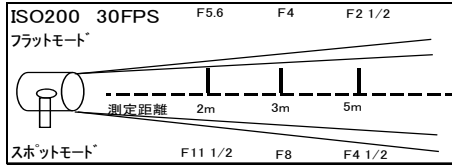

# DEDO LIGHT(150w)

レンタル料 ¥3,000

リモコンコントローラー

- ◇外寸(mm): H120xW70xL175
- ◇重量: 1.5kg
- ◇レンズ径: 60mm
- ◇ダボ径: 17mm
- ◇入力電圧: AC100V

レンタル料 ¥2,000

先玉付  
DP1

DP2

# ローウェル 1kw

- ◇外寸(mm): H200xW235xL170
- ◇重量: 2kg
- ◇ダボ径: 17mm
- ◇入力電圧: AC100V