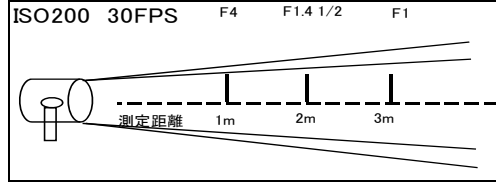

- ・外寸(mm): H500xW400xL400
- ・重量: 1.5kg
- ・ダボ径: 17mm
- ・入力電圧: AC100V