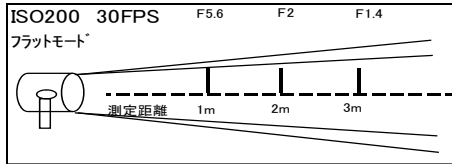

# 500w エリススポット

レンタル料 ¥3,000

- ◇外寸(mm): H350xW155xL295
- ◇重量: 1.5kg
- ◇レンズ径: 38mm
- ◇ダボ径: 17mm
- ◇入力電圧: AC100V

Option

フィルターホルダー付