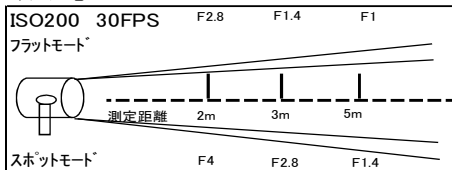

- ◇外寸(mm): H240xW170xL180
- ◇重量: 2.1kg
- ◇レンズ径: 105mm
- ◇ダボ径: 17mm
- ◇入力電圧: AC100V