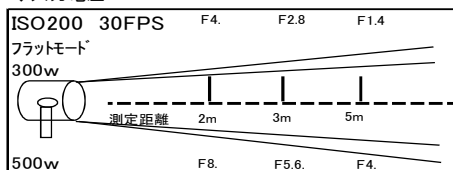

レンタル料 ¥2,000

- ◇外寸(mm): H75xW290xL50
- ◇重量: 0.5kg
- ◇ダボ径: 17mm
- ◇入力電圧: AC100V

500w エリススポット

レンタル料 ¥3,000

- ◇外寸(mm): H350xW155xL295
- ◇重量: 1.5kg
- ◇レンズ径: 38mm
- ◇ダボ径: 17mm
- ◇入力電圧: AC100V

Option

フィルターホルダー付

TOSHIBA 500w イオライト

エレックリップ(小)付

- ◇外寸(mm): H50xW50xL60
- ◇重量: 0.3kg
- ◇入力電圧: AC100V

3kw/4.5kw ボーダー

レンタル料 3kw ¥3,500
4.5kw ¥4,500

- ◇外寸(mm): H560xW900xL240
- ◇重量: 14kg
- ◇ダボ径: 25mm
- ◇入力電圧: AC100V

650w ピュアビジョン

レンタル料 ¥5,000

- ◇外寸(mm): H165xW200xL465
- ◇重量: 4kg
- ◇レンズ径: 110mm
- ◇ダボ径: 17mm
- ◇入力電圧: AC100V

1kw パーライト(PAR64)

レンタル料 ¥2,500

- ◇外寸(mm): H335xW230xL420
- ◇重量: 3kg
- ◇レンズ径: 185mm
- ◇ダボ径: 17mm
- ◇入力電圧: AC100V

500w/300w パーライト(PAR36)

レンタル料 ¥2,000

- ◇外寸(mm): H270xW155xL310
- ◇重量: 1kg
- ◇レンズ径: 100mm
- ◇ダボ径: 17mm
- ◇入力電圧: AC100V

レンタル料 ¥5,000

Mサイズ: 500w
 ◇外寸(mm): H430xW890xL890
 ◇重量: 1.5kg
 ◇ダボ径: 17mm
 ◇入力電圧: AC100V

Lサイズ: 1kw/500w
 ◇外寸(mm): H480xW1220xL1220
 ◇重量: 1.7kg
 ◇ダボ径: 17mm
 ◇入力電圧: AC100V

アイランプ

レンタル料 500w ¥600
 レンタル料 300w ¥500
 レンタル料 150w ¥400