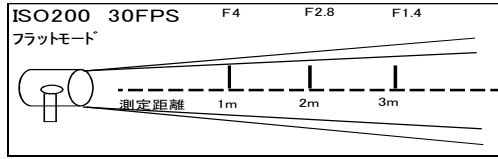

レンタル料 ¥2,000

- ◇外寸(mm): H75xW290xL50
- ◇重量: 0.5kg
- ◇ダボ径: 17mm
- ◇入力電圧: AC100V

500w エリススポット

レンタル料 ¥3,000

- ◇外寸(mm): H350xW155xL295
- ◇重量: 1.5kg
- ◇レンズ径: 38mm
- ◇ダボ径: 17mm
- ◇入力電圧: AC100V

Option

フィルターホルダー付

TOSHIBA 500w イオライト

エレックリップ(小)付

- ◇外寸(mm): H50xW50xL60
- ◇重量: 0.3kg
- ◇入力電圧: AC100V

3kw/4.5kw ボーダー

レンタル料 3kw ¥3,500
4.5kw ¥4,500

- ◇外寸(mm): H560xW900xL240
- ◇重量: 14kg
- ◇ダボ径: 25mm
- ◇入力電圧: AC100V

650w ピュアビジョン

レンタル料 ¥5,000

- ◇外寸(mm): H165xW200xL465
- ◇重量: 4kg
- ◇レンズ径: 110mm
- ◇ダボ径: 17mm
- ◇入力電圧: AC100V

1kw パーライト(PAR64)

レンタル料 ¥2,500

- ◇外寸(mm): H335xW230xL420
- ◇重量: 3kg
- ◇レンズ径: 185mm
- ◇ダボ径: 17mm
- ◇入力電圧: AC100V

500w/300w パーライト(PAR36)

レンタル料 ¥2,000

- ◇外寸(mm): H270xW155xL310
- ◇重量: 1kg
- ◇レンズ径: 100mm
- ◇ダボ径: 17mm
- ◇入力電圧: AC100V

※価格は全て税抜価格です。消費税分は別途精算させていただきます。

100w パーライト(PAR16)

レンタル料 ¥1,500

- ◇外寸(mm): H120xW110xL135
- ◇重量: 0.2kg
- ◇レンズ径: 55mm
- ◇ダボ径: 17mm
- ◇入力電圧: AC100V

1kw アンブレラライト

レンタル料 ¥4,000

- ◇外寸(mm): H800xW800xL620
- ◇重量: 2.1kg
- ◇ダボ径: 17mm
- ◇入力電圧: AC100V