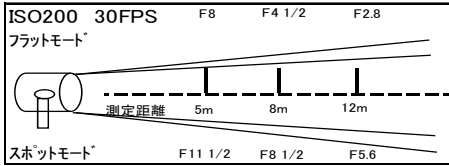

# 10kw JQ スポットライト

レンタル料 ¥10,000

- ◇外寸(mm): H820xW550xL590
- ◇重量: 23kg
- ◇レンズ径: 340mm
- ◇ダボ径: 25mm
- ◇入力電圧: AC200V