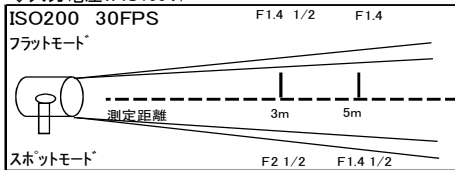

10kw JQ スポットライト

レンタル料 ¥10,000

- ◇外寸(mm): H820xW550xL590
- ◇重量: 23kg
- ◇レンズ径: 340mm
- ◇ダボ径: 25mm
- ◇入力電圧: AC200V

Option

- シャッター ¥3,000
440mmx440mm
- スクリム径 ¥1,500
405mm
- 延長コード ¥1,000
8m
- キミーラスバンク ¥11,000
Mサイズ

Option

- スクリーン ¥500
- キミープラスハンク ¥5,000
XSサイズ

ARRI JUNIOR 300w

レンタル料 ¥1,800

- ◇外寸(mm): H300xW200xL190
- ◇重量: 1.2kg
- ◇レンズ径: 80mm
- ◇ダボ径: 17mm
- ◇入力電圧: AC100V

Option

- スクリーン ¥500
- キミープラスハンク ¥5,000
XSサイズ

ARRI JUNIOR 150w

レンタル料 ¥1,600

- ◇外寸(mm): H200xW135xL165
- ◇重量: 1kg
- ◇レンズ径: 50mm
- ◇ダボ径: 17mm
- ◇入力電圧: AC100V

Option

- スクリーン ¥500

200W ミニソーラースポット

レンタル料 ¥1,500

- ◇外寸(mm): H170xW150xL150
- ◇重量: 1.3kg
- ◇レンズ径: 70mm
- ◇ダボ径: 17mm
- ◇入力電圧: AC100V/

レンタル料 ¥2,000

- ◇外寸(mm): H75xW290xL50
- ◇重量: 0.5kg
- ◇ダボ径: 17mm
- ◇入力電圧: AC100V

500w エリススポット

レンタル料 ¥3,000

- ◇外寸(mm): H350xW155xL295
- ◇重量: 1.5kg
- ◇レンズ径: 38mm
- ◇ダボ径: 17mm
- ◇入力電圧: AC100V

Option

フィルターホルダー付

TOSHIBA 500w イオライト