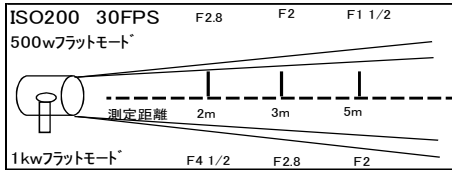

10kw JQ スポットライト

レンタル料 ¥10,000

- ◇外寸(mm): H820xW550xL590
- ◇重量: 23kg
- ◇レンズ径: 340mm
- ◇ダボ径: 25mm
- ◇入力電圧: AC200V

Option

- シャッター ¥3,000
440mmx440mm
- スクリム径 ¥1,500
405mm
- 延長コード ¥1,000
8m
- キミーラスバンク ¥11,000
Mサイズ

レンタル料 ¥1,600

- ◇外寸(mm): H200xW135xL165
- ◇重量: 1kg
- ◇レンズ径: 50mm
- ◇ダボ径: 17mm
- ◇入力電圧: AC100V

Option

- スクリーン ¥500

200W ミニソーラースポット

レンタル料 ¥1,500

- ◇外寸(mm): H170xW150xL150
- ◇重量: 1.3kg
- ◇レンズ径: 70mm
- ◇ダボ径: 17mm
- ◇入力電圧: AC100V/

※価格は全て税抜価格です。消費税分は別途精算させていただきます。

DEDO LIGHT(150w)

レンタル料 ¥3,000

リモコンコントローラー

- ◇外寸(mm): H120xW70xL175
- ◇重量: 1.5kg
- ◇レンズ径: 60mm
- ◇ダボ径: 17mm
- ◇入力電圧: AC100V

先玉付
DP1

DP2

トーターライト 1kw/500w/300w

レンタル料 ¥2,000

- ◇外寸(mm): H75xW290xL50
- ◇重量: 0.5kg
- ◇ダボ径: 17mm
- ◇入力電圧: AC100V

500w エリススポット

レンタル料 ¥3,000

- ◇外寸(mm): H350xW155xL295
- ◇重量: 1.5kg
- ◇レンズ径: 38mm
- ◇ダボ径: 17mm
- ◇入力電圧: AC100V

Option

フィルターホルダー付

TOSHIBA 500w イオライト