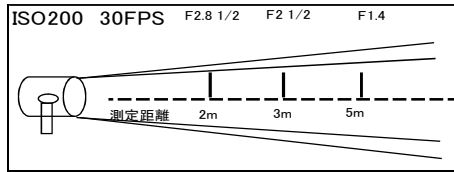

エレックリップ(小)付

- ◇外寸(mm): H50xW50xL60
- ◇重量: 0.3kg
- ◇入力電圧: AC100V

3kw/4.5kw ボーダー

レンタル料 3kw ¥3,500
4.5kw ¥4,500

- ◇外寸(mm): H560xW900xL240
- ◇重量: 14kg
- ◇ダボ径: 25mm
- ◇入力電圧: AC100V

650w ピュアビジョン

レンタル料 ¥5,000

- ◇外寸(mm): H165xW200xL465
- ◇重量: 4kg
- ◇レンズ径: 110mm
- ◇ダボ径: 17mm
- ◇入力電圧: AC100V

1kw パーライト(PAR64)

レンタル料 ¥2,500

- ◇外寸(mm): H335xW230xL420
- ◇重量: 3kg
- ◇レンズ径: 185mm
- ◇ダボ径: 17mm
- ◇入力電圧: AC100V

500w/300w パーライト(PAR36)

レンタル料 ¥2,000

- ◇外寸(mm): H270xW155xL310
- ◇重量: 1kg
- ◇レンズ径: 100mm
- ◇ダボ径: 17mm
- ◇入力電圧: AC100V

※価格は全て税抜価格です。消費税分は別途精算させていただきます。

100w パーライト(PAR16)

レンタル料 ¥1,500

- ◇外寸(mm): H120xW110xL135
- ◇重量: 0.2kg
- ◇レンズ径: 55mm
- ◇ダボ径: 17mm
- ◇入力電圧: AC100V

1kw アンブレラライト

レンタル料 ¥4,000

- ◇外寸(mm): H800xW800xL620
- ◇重量: 2.1kg
- ◇ダボ径: 17mm
- ◇入力電圧: AC100V

レンタル料 ¥5,000

Mサイズ: 500w
 ◇外寸(mm): H430xW890xL890
 ◇重量: 1.5kg
 ◇ダボ径: 17mm
 ◇入力電圧: AC100V

Lサイズ: 1kw/500w
 ◇外寸(mm): H480xW1220xL1220
 ◇重量: 1.7kg
 ◇ダボ径: 17mm
 ◇入力電圧: AC100V

アイランプ

レンタル料 500w ¥600
 レンタル料 300w ¥500
 レンタル料 150w ¥400