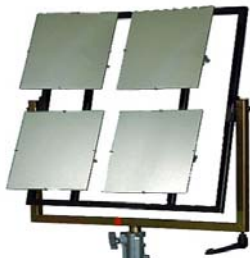

小  
レンタル料 ¥1,000  
◇外寸(mm): H250xW:  
◇重量: 1.3kg

パネルファブリック

レンタル料 ¥3,000

ミラーアーム

レンタル料 ¥500

大  
◇サイズ: 6ftx6ft  
◇色: 白/黒・金/銀  
小  
◇サイズ: 3ftx3ft  
◇色: 白/黒・金/銀

4Pゼノンミラー

レンタル料 ¥10,000