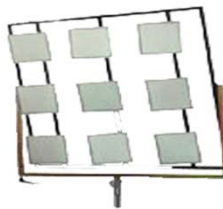

9Pゼノンミラー

レンタル料 ¥18,000

◇外寸(mm): H1160xW1170
◇重量: 31kg
◇ダボ径: 25mm