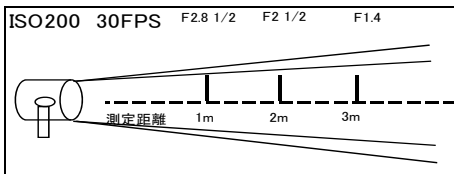

VOL.6

85w MEGA 2BANK

レンタル料 ¥8,000

- ◇外寸(mm): H210xW1860xL75
- ◇重量: 4.4kg
- ◇ダボ径: 25mm
- ◇入力電圧: AC100V

Option

延長コード ¥1,000
ルーパー ¥1,000

IMAGE 80 DMX

レンタル料 ¥10,000

- ◇外寸(mm): H829xW1384xL159
- ◇重量: 17kg
- ◇ダボ径: 25mm
- ◇入力電圧: AC100V

Option

ルーパー ¥1,000

DMX調光卓

レンタル料 ¥10,000

40w 4BANK

レンタル料 ¥6,000

- ◇外寸(mm): H330xW1310xL90
- ◇重量: 4.5kg
- ◇ダボ径: 10mm
- ◇入力電圧: AC100V

レンタル料 ¥2,000

- ◇外寸(mm): H115xW1310xL90
- ◇重量: 1.8kg
- ◇ダボ径: 10mm
- ◇入力電圧: AC100V

Option

延長コード ¥500
ルーパー ¥300

※価格は全て税抜価格です。消費税分は別途精算させていただきます。

20w 4BANK

レンタル料 ¥6,000

- ◇外寸(mm): H330xW700xL90
- ◇重量: 2.8kg
- ◇ダボ径: 10mm
- ◇入力電圧: AC100V