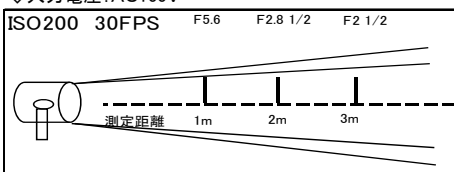

VOL.6

85w MEGA 2BANK

レンタル料 ¥8,000

- ◇外寸(mm): H210xW1860xL75
- ◇重量: 4.4kg
- ◇ダボ径: 25mm
- ◇入力電圧: AC100V

Option

延長コード ¥1,000
ルーパー ¥1,000

IMAGE 80 DMX

レンタル料 ¥10,000

- ◇外寸(mm): H829xW1384xL159
- ◇重量: 17kg
- ◇ダボ径: 25mm
- ◇入力電圧: AC100V

Option

ルーパー ¥1,000

DMX調光卓

レンタル料 ¥10,000

40w 4BANK

レンタル料 ¥6,000

- ◇外寸(mm): H330xW1310xL90
- ◇重量: 4.5kg
- ◇ダボ径: 10mm
- ◇入力電圧: AC100V

レンタル料 ¥2,000

- ◇外寸(mm): H115xW1310xL90
- ◇重量: 1.8kg
- ◇ダボ径: 10mm
- ◇入力電圧: AC100V

Option

延長コード ¥500
ルーパー ¥300

※価格は全て税抜価格です。消費税分は別途精算させていただきます。

20w 4BANK

レンタル料 ¥6,000

- ◇外寸(mm): H330xW700xL90
- ◇重量: 2.8kg
- ◇ダボ径: 10mm
- ◇入力電圧: AC100V