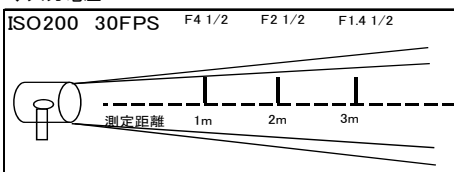

- ◇外寸(mm): H829xW1384xL159
- ◇重量: 17kg
- ◇ダボ径: 25mm
- ◇入力電圧: AC100V

Option

ルーパー ¥1,000

DMX調光卓

レンタル料 ¥10,000

40w 4BANK

レンタル料 ¥6,000

- ◇外寸(mm): H330xW1310xL90
- ◇重量: 4.5kg
- ◇ダボ径: 10mm
- ◇入力電圧: AC100V

レンタル料 ¥2,000

- ◇外寸(mm): H115xW1310xL90
- ◇重量: 1.8kg
- ◇ダボ径: 10mm
- ◇入力電圧: AC100V

Option

延長コード ¥500
ルーパー ¥300

※価格は全て税抜価格です。消費税分は別途精算させていただきます。

20w 4BANK

レンタル料 ¥6,000

- ◇外寸(mm): H330xW700xL90
- ◇重量: 2.8kg
- ◇ダボ径: 10mm
- ◇入力電圧: AC100V