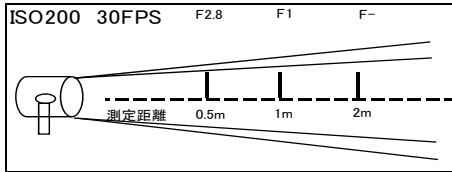

20w 1BANK

レンタル料 ¥2,000

- ◇外寸(mm): H115xW700xL90
- ◇重量: 0.9kg
- ◇ダボ径: 10mm
- ◇入力電圧: AC100V

Option

- 延長コード ¥500
- ルーバー ¥300