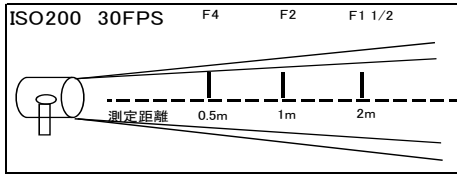

- ◇外寸(mm): H829xW1384xL159
- ◇重量: 17kg
- ◇ダボ径: 25mm
- ◇入力電圧: AC100V

Option

ルーパー ¥1,000

DMX調光卓

レンタル料 ¥10,000

40w 4BANK

レンタル料 ¥6,000

- ◇外寸(mm): H330xW1310xL90
- ◇重量: 4.5kg
- ◇ダボ径: 10mm
- ◇入力電圧: AC100V

レンタル料 ¥2,000

- ◇外寸(mm): H115xW1310xL90
- ◇重量: 1.8kg
- ◇ダボ径: 10mm
- ◇入力電圧: AC100V

Option

延長コード ¥500
ルーパー ¥300

※価格は全て税抜価格です。消費税分は別途精算させていただきます。

20w 4BANK

レンタル料 ¥6,000

- ◇外寸(mm): H330xW700xL90
- ◇重量: 2.8kg
- ◇ダボ径: 10mm
- ◇入力電圧: AC100V

Option

- 延長コード ¥500
- ルーバー ¥500

20w 2BANK

レンタル料 ¥4,000

- ◇外寸(mm): H190xW700xL90
- ◇重量: 1.8kg
- ◇ダボ径: 10mm
- ◇入力電圧: AC100V

Option

- 延長コード ¥500
- ルーバー ¥300

20w 1BANK