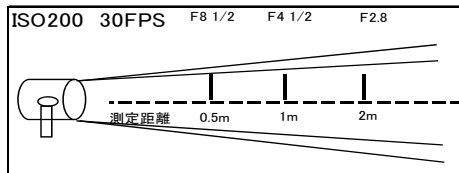

- ◇外寸(mm): H829xW1384xL159
- ◇重量: 17kg
- ◇ダボ径: 25mm
- ◇入力電圧: AC100V

Option

ルーパー ¥1,000

DMX調光卓

レンタル料 ¥10,000

40w 4BANK

レンタル料 ¥6,000

- ◇外寸(mm): H330xW1310xL90
- ◇重量: 4.5kg
- ◇ダボ径: 10mm
- ◇入力電圧: AC100V

レンタル料 ¥2,000

- ◇外寸(mm): H115xW700xL90
- ◇重量: 0.9kg
- ◇ダボ径: 10mm
- ◇入力電圧: AC100V

Option

- 延長コード ¥500
- ルーバー ¥300

DIVE-LITE 400

レンタル料 ¥10,000

- ◇外寸(mm): H310xW670xL150
- ◇重量: 6.5kg
- ◇ダボ径: 17mm
- ◇入力電圧: AC100/200V(自動切替)