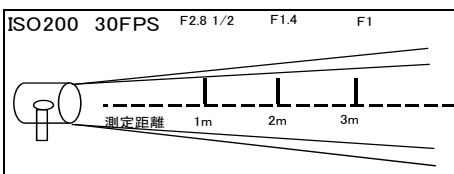

- ◇外寸(mm): H829xW1384xL159
- ◇重量: 17kg
- ◇ダボ径: 25mm
- ◇入力電圧: AC100V

Option

ルーパー ¥1,000

DMX調光卓

レンタル料 ¥10,000

40w 4BANK

レンタル料 ¥6,000

- ◇外寸(mm): H330xW1310xL90
- ◇重量: 4.5kg
- ◇ダボ径: 10mm
- ◇入力電圧: AC100V

Option

延長コード ¥500
ルーパー ¥500

40w 2BANK

レンタル料 ¥5,000

- ◇外寸(mm): H190xW1310xL90
- ◇重量: 3.2kg
- ◇ダボ径: 10mm
- ◇入力電圧: AC100V

Option

延長コード ¥500
ルーパー ¥300

40w 1BANK

レンタル料 ¥2,000

- ◇外寸(mm): H115xW1310xL90
- ◇重量: 1.8kg
- ◇ダボ径: 10mm
- ◇入力電圧: AC100V

Option

延長コード ¥500
ルーパー ¥300

※価格は全て税抜価格です。消費税分は別途精算させていただきます。

20w 4BANK

レンタル料 ¥6,000

- ◇外寸(mm): H330xW700xL90
- ◇重量: 2.8kg
- ◇ダボ径: 10mm
- ◇入力電圧: AC100V