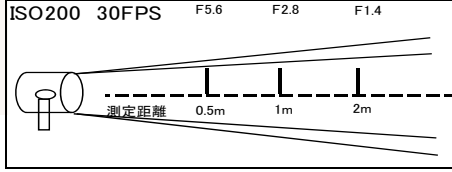

- ◇外寸(mm): H829xW1384xL159
- ◇重量: 17kg
- ◇ダボ径: 25mm
- ◇入力電圧: AC100V

Option

ルーパー ¥1,000

DMX調光卓

レンタル料 ¥10,000

40w 4BANK

レンタル料 ¥6,000

- ◇外寸(mm): H330xW1310xL90
- ◇重量: 4.5kg
- ◇ダボ径: 10mm
- ◇入力電圧: AC100V

レンタル料 ¥2,000

- ◇外寸(mm): H115xW1310xL90
- ◇重量: 1.8kg
- ◇ダボ径: 10mm
- ◇入力電圧: AC100V

Option

延長コード ¥500
ルーパー ¥300

※価格は全て税抜価格です。消費税分は別途精算させていただきます。

20w 4BANK

レンタル料 ¥6,000

- ◇外寸(mm): H330xW700xL90
- ◇重量: 2.8kg
- ◇ダボ径: 10mm
- ◇入力電圧: AC100V