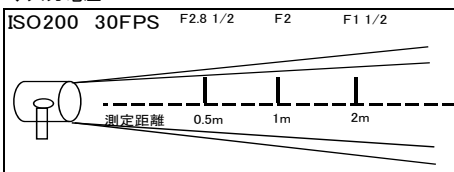

- ◇外寸(mm): H829xW1384xL159
- ◇重量: 17kg
- ◇ダボ径: 25mm
- ◇入力電圧: AC100V

Option

ルーパー ¥1,000

DMX調光卓

レンタル料 ¥10,000

40w 4BANK

レンタル料 ¥6,000

- ◇外寸(mm): H330xW1310xL90
- ◇重量: 4.5kg
- ◇ダボ径: 10mm
- ◇入力電圧: AC100V

Option

延長コード ¥500
ルーパー ¥500

40w 2BANK

レンタル料 ¥5,000

- ◇外寸(mm): H190xW1310xL90
- ◇重量: 3.2kg
- ◇ダボ径: 10mm
- ◇入力電圧: AC100V

Option

延長コード ¥500
ルーパー ¥300

40w 1BANK

レンタル料 ¥2,000

- ◇外寸(mm): H115xW1310xL90
- ◇重量: 1.8kg
- ◇ダボ径: 10mm
- ◇入力電圧: AC100V

Option

延長コード ¥500
ルーパー ¥300

※価格は全て税抜価格です。消費税分は別途精算させていただきます。

20w 4BANK

レンタル料 ¥6,000

- ◇外寸(mm): H330xW700xL90
- ◇重量: 2.8kg
- ◇ダボ径: 10mm
- ◇入力電圧: AC100V