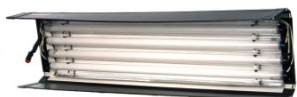

- ◇外寸(mm): H829xW1384xL159
- ◇重量: 17kg
- ◇ダボ径: 25mm
- ◇入力電圧: AC100V

Option

ルーパー ¥1,000

DMX調光卓

レンタル料 ¥10,000

40w 4BANK

レンタル料 ¥6,000

- ◇外寸(mm): H330xW1310xL90
- ◇重量: 4.5kg
- ◇ダボ径: 10mm
- ◇入力電圧: AC100V